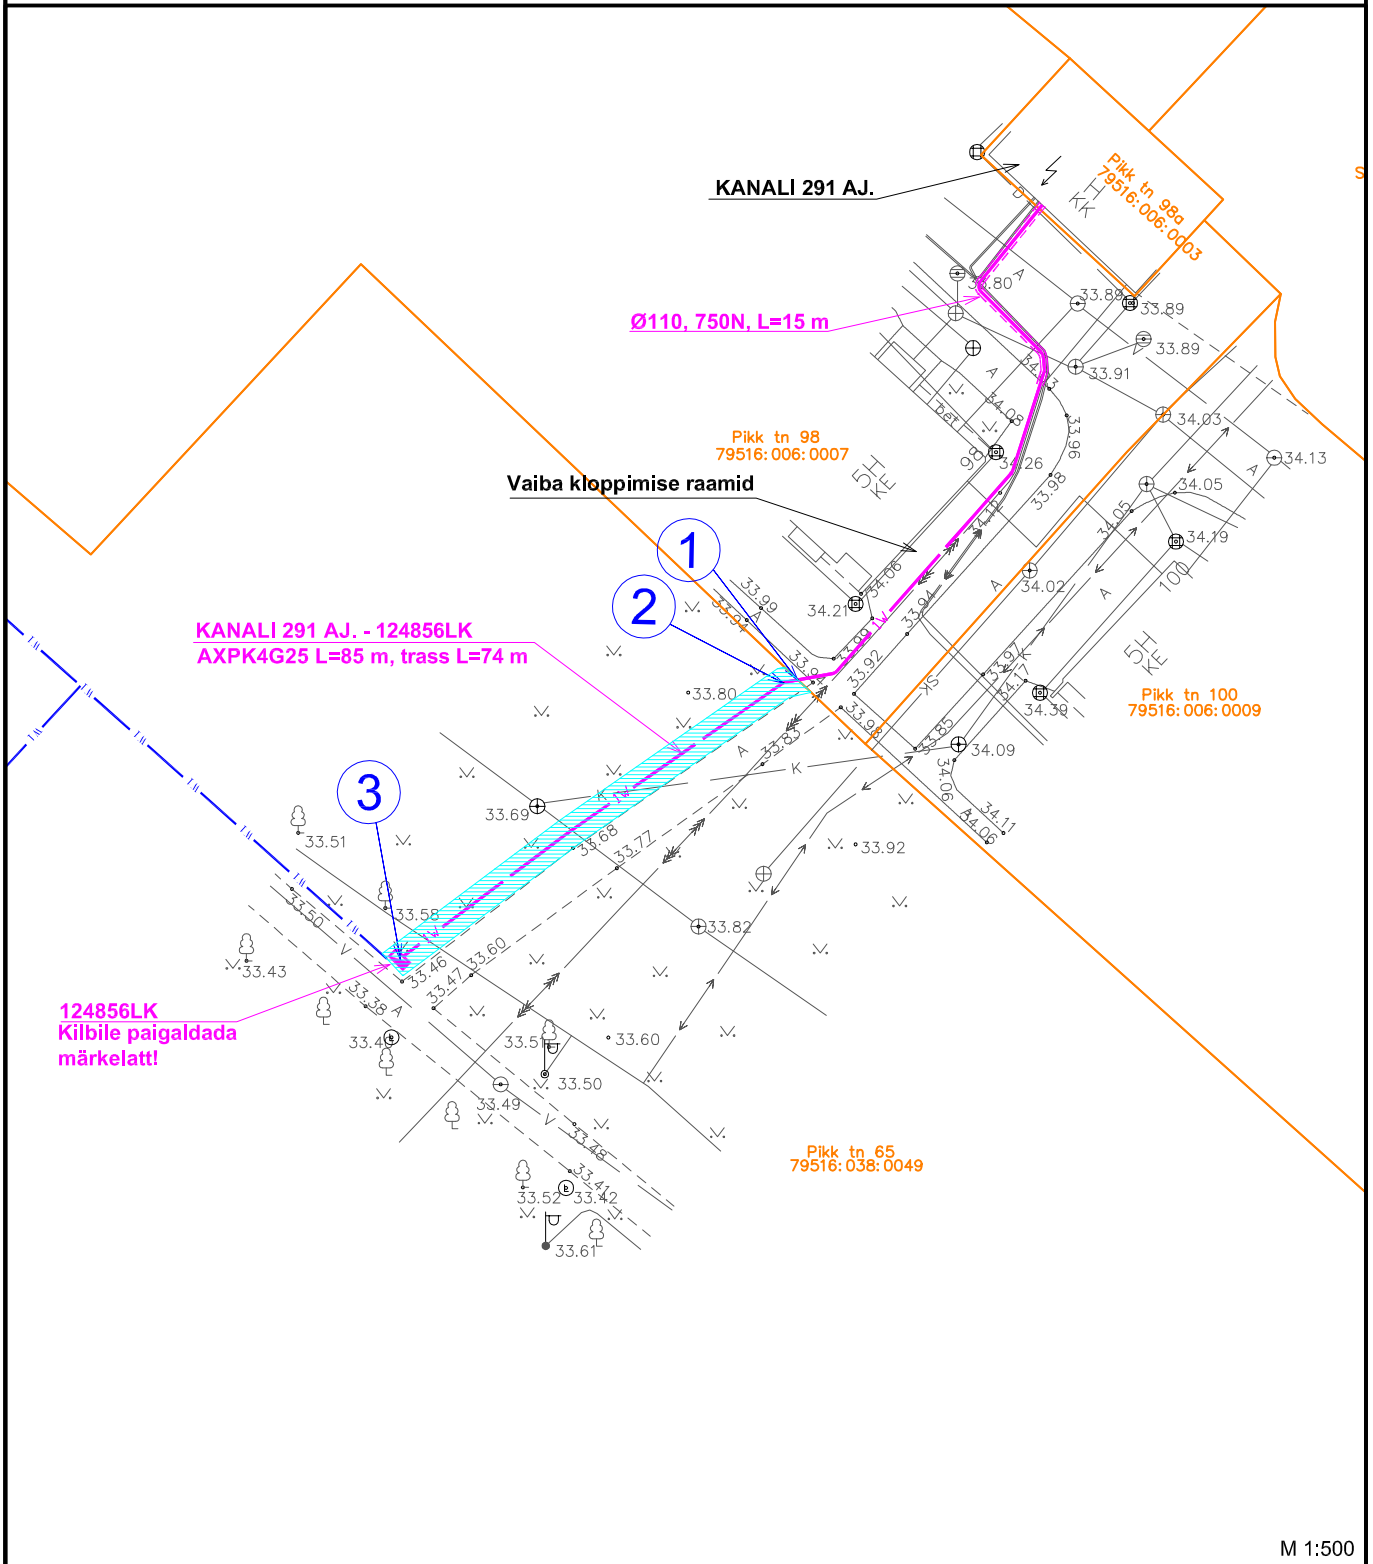

Kasutusõigusega koormatava maa-ala asendiplaan Tartu linnas
Pikk tn. 65 (79516:038:0049) kinnistul.

M 1:500

- ① 6473908.2; 660667.6
- ② 6473908.1; 660666.6
- ③ 6473889.8; 660641.2

 Piiratud kasutusõigusega maa-ala suurus 66 m²

TINGMÄRGID

-  Projekteeritud 0,4kV jaotusvõrgu maakaabelliin 750N torus
-  Projekteeritud 0,4kV jaotusvõrgu maakaabelliin 450N torus
-  Projekteeritud 0,4kV jaotusvõrgu liitumiskilp
-  Olemasolev 10kV jaotusvõrgu maakaabelliin
-  Olemasolev 0,4kV jaotusvõrgu maakaabelliin
-  Olemasolev kinnistupiir
-  Eelnevalt projekteeritud bussitabloo maakaabel
-  Eelnevalt projekteeritud bussitabloo mast